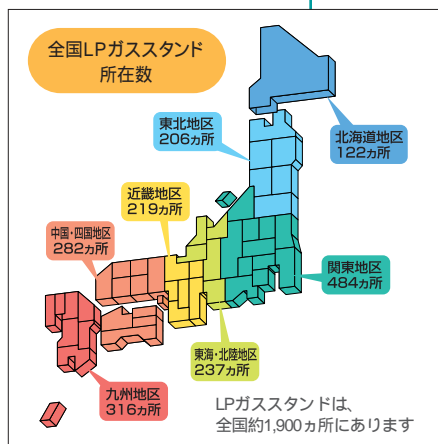

るであれば全国どこにでもあります。LPガス自動車は環境にやさしく利便性に優れたクルマであること、あらためて注目されています。

LPガス自動車

この他にも多数の車種が揃っています。